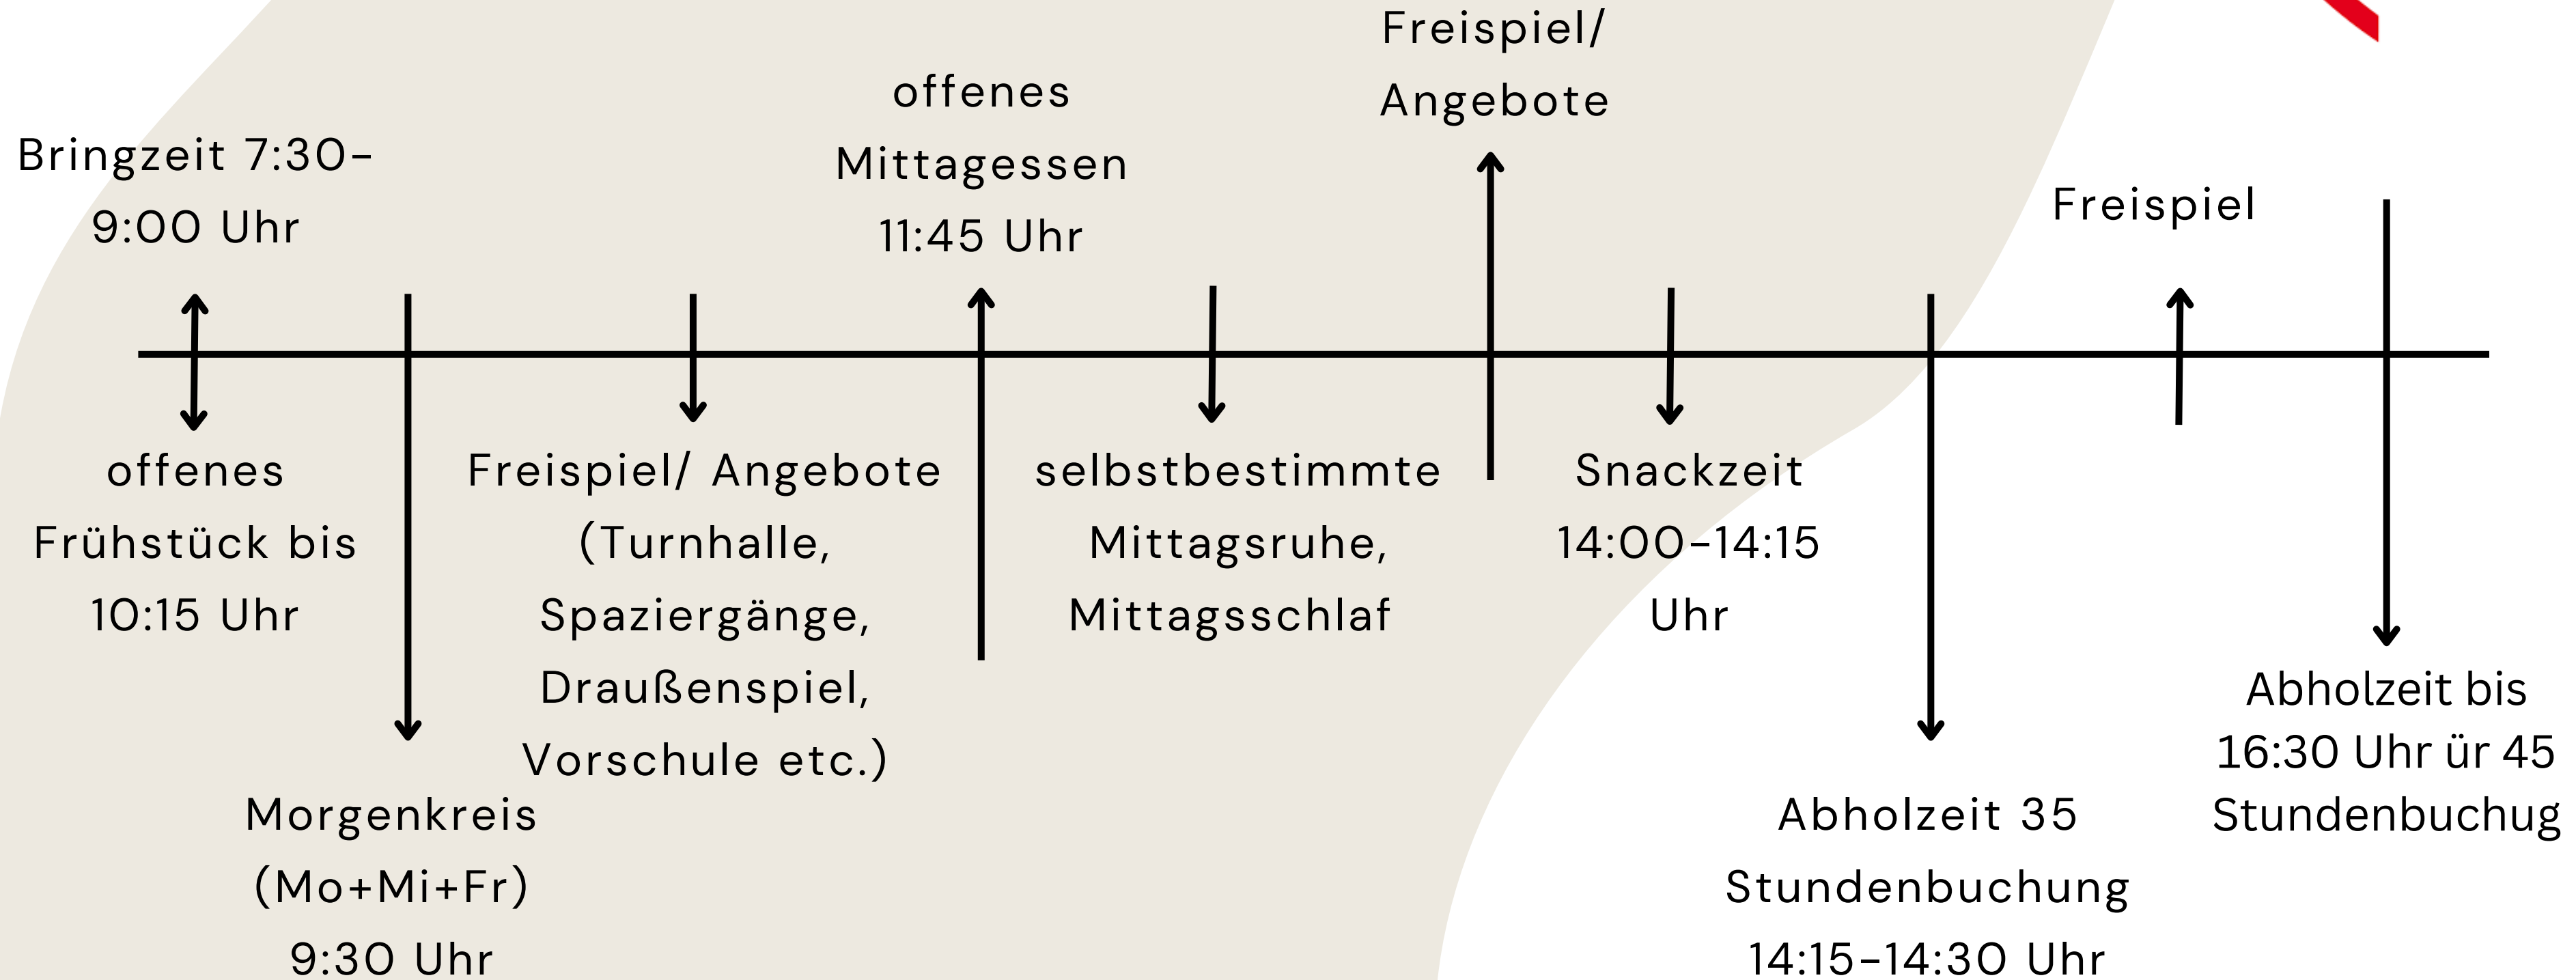

KINDERTAGESSTÄTTE
UND FAMILIENZENTRUM
MOHNBLUME

LAGE DER EINRICHTUNG

Die Kindertagesstätte Mohnblume befindet sich in Erftstadt-Liblar.

Die Einrichtung befindet sich in ruhiger und Naturnaher Umgebung.

In der näheren Umgebung befindet sich ein Spielplatz, Waldgebiete und die Seen von Liblar.

Öffnungszeiten:

Die Einrichtung hat montags bis freitags von 7:30 - 16:30 Uhr geöffnet.

Die Familien können unterschiedliche Wochenstunden für Ihre Kinder buchen:

35 Stunden/ Woche	7:30 - 14:30 Uhr
45 Stunden/ Woche	7:30 - 16:30 Uhr

Blaue Gruppe

Regelgruppe (3-6
Jahre) mit bis zu
23 Kindern

Gelbe Gruppe

Alternsgemischte
Gruppe (2-6 Jahre)
mit bis zu 22
Kindern

Rote Gruppe

Krippengruppe
(1-3 Jahre) mit bis
zu 10 Kindern

UNSER TAGESABLAUF

EINDRÜCKE AUS UNSERER EINRICHTUNG

Der Eingangsbereich mit Elternecke

BLAUE GRUPPE

GELBE GRUPPE

ROTE GRUPPE

WEITERE RÄUME

Unser
Beratungsgesprächraum/
oder für Angebote des
Familienzentrums

Unser Bewegungsraum